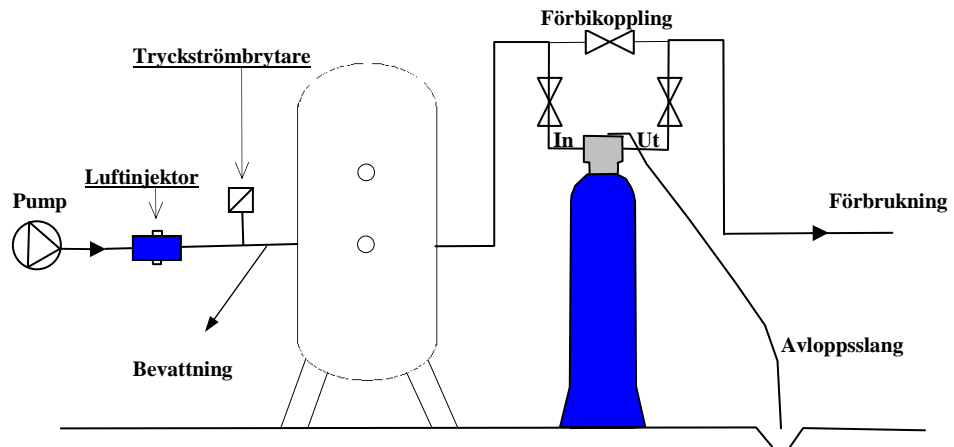

Installationsritning järnfilter Fe 44

Vid pumpautomat monteras
luftinjektorn
mellan pump och T-rör